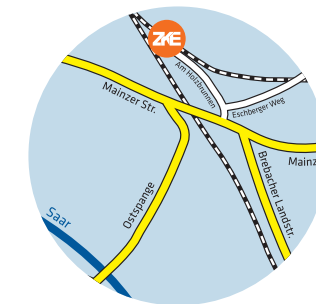

ZKE-Wertstoffzentren

Wertstoffzentrum Am Holzbrunnen

Am Holzbrunnen 4, 66121 SB (Haltestelle Römerkastell)

Öffnungszeiten:
Mo-Mi: 9-16.45 Uhr
Do, Fr: 9-17.45 Uhr
Sa: 8-13.45 Uhr

Wertstoffzentrum Wiesenstraße